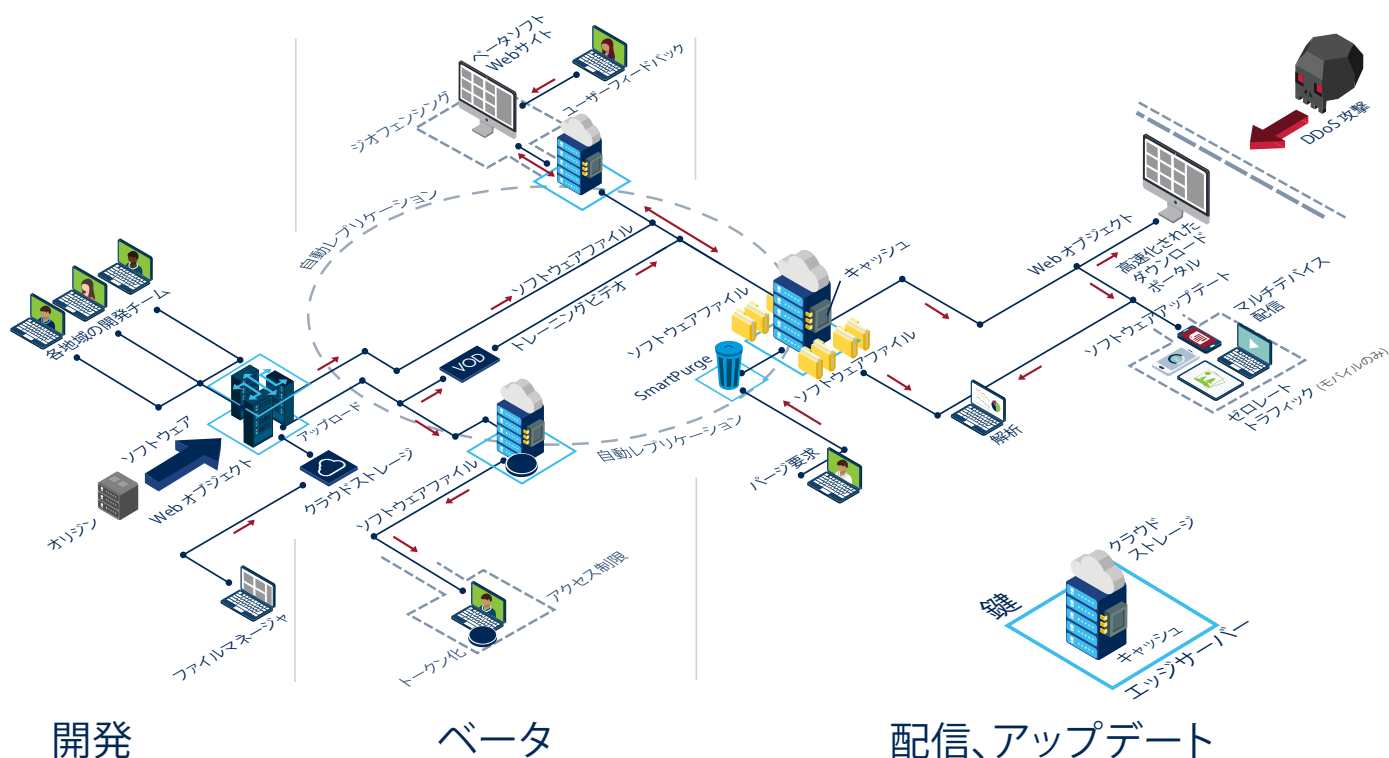

Limelight Solution for Software and Device Manufacturers

Limelight Solution for Software and Device Manufacturersは、世界最大級のプライベートCDNのパワーとカバー範囲を活用して構築されたインテリジェントなプラットフォームで、世界中のどこへでも、どのようなデバイスへでも、確実かつ安全にデジタルファイルを送り届けるように設計されています。このソリューションは、お客様の既存の配信ワークフローと簡単に統合することができ、ソフトウェアやファームウェアを世界中のユーザーに配信することができます。

Limelight Solution for Software and Device Manufacturers

Limelight Solution for Software and Device Manufacturersは、デジタルファイルの配信をエンドツーエンドで最適化し、ユーザーが望んでいるハイパフォーマンスなエクスペリエンスを提供します。このソリューションには、以下の機能が含まれます：

- **グローバルなプライベートCDN** – ライムライトのCDNは世界中に高密度なPoP(Point of Presence:大規模配信拠点)を分散配置しており、お客様のデジタルファイル配信戦略をサポートする高いスケーラビリティ、大容量、信頼性を提供します。
- **オリジンとコンテンツの保護** – 悪意を持ったDDoS(分散型サービス妨害)攻撃からオリジンを守り、CDNエッジでのインテリジェントなトークン化によって不正なファイルアクセスを防止します。
- **ゼロレートトラフィック(通信の非課金化)** – ライムライトのCDNは、占有IPリストを活用し、モバイルネットワークキャリアを介した特定のコンテンツやファイルの配信を「非課金化」します。
- **接続デバイスへの対応** – リクエストを送ってきたデバイスをエッジでのスマートな検出によって特定し、最適なコンテンツを配信します。
- **ダウンロード解析とトラフィックのレポート** – ダウンロード完了率、ダウンロード確認、トラフィックパターンなどの強力なファイル解析機能を活用でき、より良いビジネス上の意志決定を行う事が可能です。
- **キャッシュとネットワーク構成を簡単に管理** – SmartPurge技術により、壊れた、あるいは古いファイルを簡単かつ迅速にCDN全体から非常に短時間で削除します。

Limelight Solution for Software and Device Manufacturers のアーキテクチャ

Limelight Solution for Software and Device Manufacturers

ソフトウェア及びデバイスのアップデートを配信するためのワークフロー

ライムライトのアーキテクチャは、ソフトウェアとファームウェアのメジャーなリリースの配信に加え、アップデートを継続的に配信するためのワークフローも提供します。ジオフェンシング機能とトークン化機能があらかじめ組み込まれており、ベータ版や限定バージョンなどを簡単に管理することが可能です。また、CDNエッジにデバイス検知機能が統合されているため、ほとんどのデバイスに対応できます。もしお望みでしたら、モバイルキャリア対応のゼロレーティング機能を使って、エンドユーザー向けに「非課金化」してデバイスのアップデートを提供する事も可能です。このソリューションにより、使いやすいダッシュボードかリアルタイムなAPIを介して様々な地域やデバイスに関する解析を行うことができ、結果をすぐにビジネスに活用することができます。

高いダウンロードスループット – 業界をリードするキャッシュ効率と高密度なネットワークにより、トラフィックの急増にも柔軟に対応でき、エンドユーザーに快適なダウンロードエクスペリエンスを提供します。

APIによる統合

Limelight Solution for Software and Device Manufacturersは、お客様の既存のワークフローとそれが必要とする機能を、強力なAPIを使って結びつけることができます。お客様は、トランスコードや配信など、ライムライトのクラウドベースの強力かつスケーラブルで大容量のサービスを、既存のワークフローを一切変えずにご利用頂けます。豊富な統合実績、ドキュメント、サンプルプログラムなどを用意しておりますので、お客様のサービスを迅速に立ち上げて開始することができます。